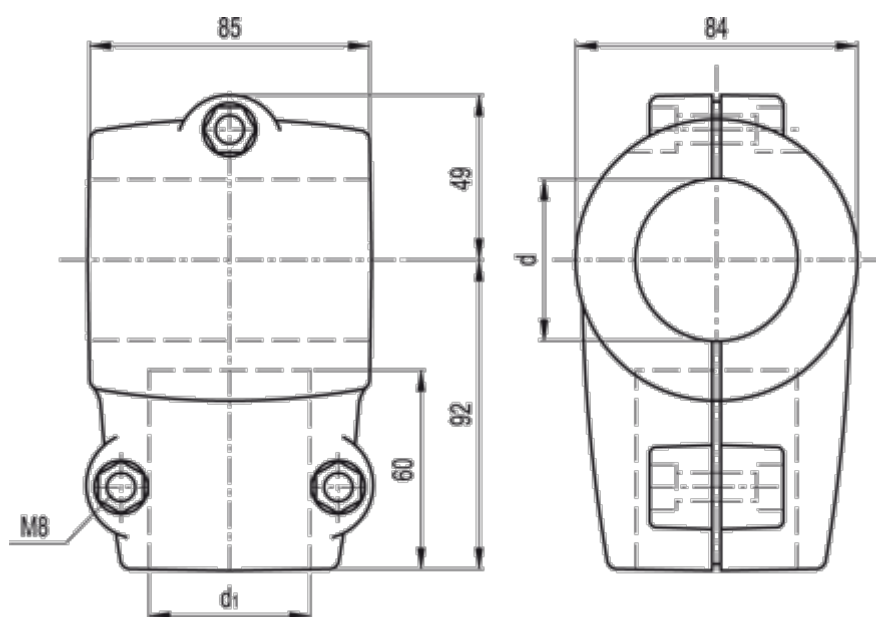

Varenummer: 2310419644
Beskrivelse: E+G Forbindelsesled
GC.48-42-A

Mål

d (tomme) = 1 1/2 Gas
d₁ (mm) = 42.4
d₁ (tomme) = 1 1/4 Gas
d mm = 48.3
Vægt (g) = 400